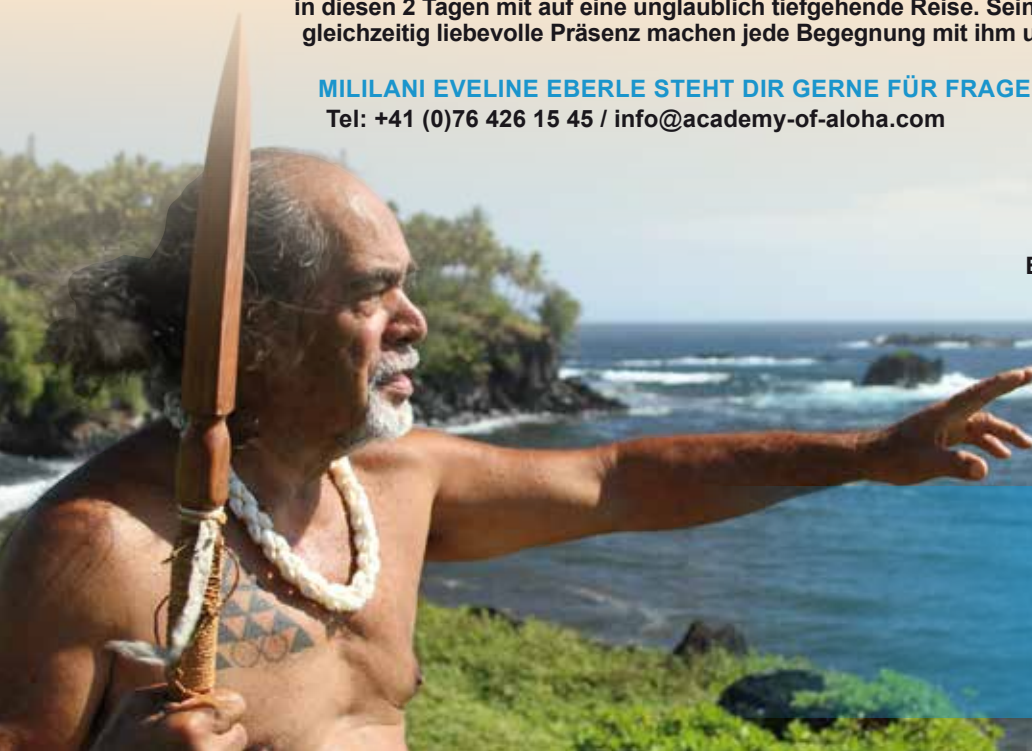

www.academy-of-aloha.com

... follow us on facebook!

@Frauentor